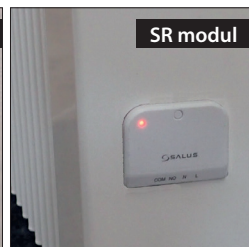

typ (číslo)	výška (cm)	šířka (cm)	tloušťka (cm)	hmotnost (kg)	výkon (W)	cena Kč bez DPH	cena Kč s DPH
H50	63	45	8	17	500	6 800	8 228
H70	63	45	8	17	700	6 900	8 349
H80	63	45	8	17	800	7 000	8 470
H81	63	72	8	32	800	8 300	10 043
H100	63	72	8	32	1 000	8 500	10 285
H140	63	72	8	32	1 400	8 600	10 406
H160	63	72	8	32	1 600	8 700	10 527
H120	63	103	8	46	1 200	10 200	12 342
H151	63	103	8	46	1 500	10 300	12 463
H202	63	103	8	46	2 000	10 400	12 584
H170	63	137	8	58	1 700	12 200	14 762
H200	63	137	8	58	2 000	12 300	14 883
H250	63	137	8	58	2 500	12 400	15 004
H201	63	167	8	73	2 000	14 100	17 061
H251	63	167	8	73	2 500	14 200	17 182
H300	63	167	8	73	3 000	15 000	18 150
HN40	38	45	8	9	400	6 000	7 260
HN80	38	72	8	18	800	7 000	8 470
HN100	38	72	8	18	1 000	7 100	8 591
HN120	38	103	8	27	1 200	8 100	9 801
HN150	38	103	8	27	1 500	8 200	9 922
HN160	38	137	8	36	1 600	9 500	11 495
HN200	38	137	8	36	2 000	9 600	11 616
HN201	38	167	8	45	2 000	10 600	12 826
HN250	38	167	8	45	2 500	10 700	12 947
HD100	63	45	13	30	1 000	10 000	12 100
HD125	63	45	13	30	1 250	11 000	13 310
HD150	63	72	13	58	1 500	13 000	15 730
HD200	63	72	13	58	2 000	14 000	16 940
HD250	63	103	13	80	2 500	16 000	19 360
HL100	123	45	8	34	1 000	11 000	13 310
HL140	123	45	8	34	1 400	11 500	13 915
HL170	123	72	8	64	1 700	14 000	16 940
HL200	123	72	8	64	2 000	14 500	17 545
HK100	21	72	13	18	1000	10 000	12 100
HK150	21	103	13	25	1500	11 000	13 310
HK200	21	137	13	32	2000	12 500	15 125
HK250	21	167	13	39	2500	14 500	17 545

Příplatek za barvu na 1ks	1 500	1 815
Stojan pevný (pár)	800	968
Stojan pojízdný (pár)	950	1 150
Stojan sádkokarton (pár)	1 250	1 513
Síťový kabel s vidlicí 2m	130	157
Vestavěný termostat HRB	1 000	1 210
Vestavěný dotykový termostat V8	1 250	1 513
Vestavěný termostat ME108 WIFI	1 500	1 815
Vestavěný přijímač SR (nutno dokoupit termostat) 310, 510, 310i	1 800	2 178
termostat bezdrátový salus 310	750	908
termostat bezdrátový salus 510 prog.	1 050	1 271
termostat bezdrátový Wifi 310i	2 500	3 025