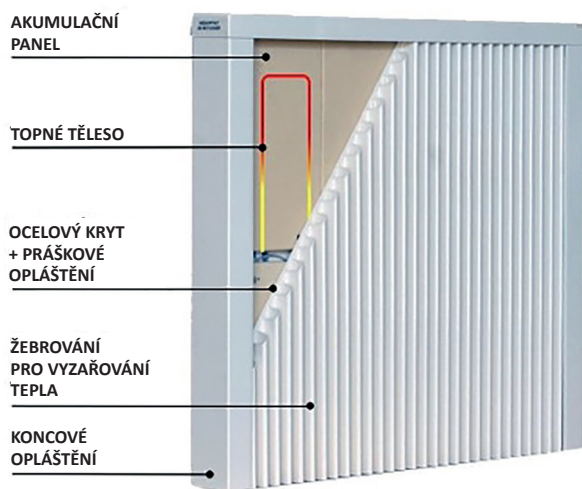

## Jak to funguje?

Elektrický topný panel s akumulací využívá výhodných vlastností topného sálavého panelu a akumulací části. Tímto spojením se podstatně zvyšuje účinnost celého systému topení. Sálavý panel vyzařuje tzv. sálavou složku dopředného záření, která pomůže rychleji ohřát vzduch v místnosti a nedochází k efektu bodového tepla jako u klasických přímotopů, kdy horký vzduch stoupá vzhůru v jednom stálém místě. Možnost sálání výrazně přispívá k vytvoření tepelné pohody v místnosti a pomáhá překlenout období vypínání nízkého tarifu v délce 1 hodiny.